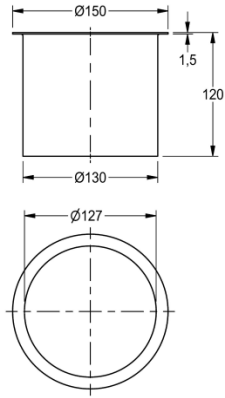

KWC Abfall-Abwurfhülse

Modell-Linie: E-BS602E

Waschtische & Waschrinnen | Waschtische & Waschrinnen

KWC-Nr.

2000101106

Abmessungen 150 x 120 mm (B x H)

Abwurfhülse, für Waschtischeinbau, Chromnickelstahl, sichtbare Oberfläche seidenmatt, mit gebördeltem Rand, Öffnung mit 127 mm Innendurchmesser, ohne Abfallbehälter.

Abmessungen 150 x 120 mm (D x H)

Technische Daten

Füllmenge
Mengeneinheit
Kundenspezifisch
teamNumber
sanitasTroeschNumber

1
Stück
nein
0
0